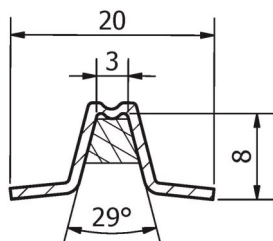

### TYPE B-B/S-K

Screw: M5 Allen Screw  
Schraube: M5 Imbuss Schraube

Quick-release handle/  
adjustable

Mit Hebel/  
Einstellbar

Part-No. Artikel Nr.	Dia. mm	Qty/Stück per/pro Box/Karton
B-B-150/S/K	151,5	120
B-B-160/S/K	161,5	100
B-B-180/S/K	181,5	80
B-B-200/S/K	201,5	70
B-B-220/S/K	221,5	50
B-B-225/S/K	226,5	50
B-B-250/S/K	251,5	50
B-B-280/S/K	281,5	40
B-B-300/S/K	301,5	40
B-B-315/S/K	316,5	40
B-B-350/S/K	351,5	50
B-B-355/S/K	356,5	50
B-B-400/S/K	401,5	50
B-B-450/S/K	451,5	50
B-B-500/S/K	501,5	50
B-B-550/S/K	551,5	50
B-B-600/S/K	601,5	35