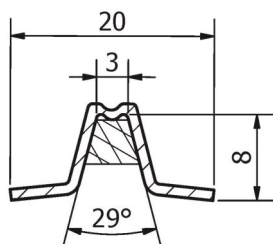

### TYPE B-C/S-K

Screw: M5 Allen Screw  
Schraube: M5 Imbuss Schraube

Quick-release handle/  
adjustable

Mit Hebel/  
Einstellbar

With hinge  
Mit Gelenk

Part-No. Artikel Nr.	Dia. mm	Qty/Stück per/pro Box/Karton
B-C-080/S/K	81,5	200
B-C-100/S/K	101,5	200
B-C-120/S/K	121,5	150
B-C-125/S/K	126,5	150
B-C-140/S/K	141,5	120
B-C-150/S/K	151,5	120
B-C-160/S/K	161,5	100
B-C-180/S/K	181,5	80