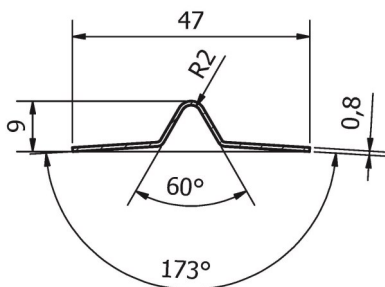

TYPE D

Extra wide profile

Profil extra breit

With M8 Allen Screw and Nut

Mit M8 Imbusschraube und Mutter

Part-No. Artikel Nr.	Dia. mm	Qty/Stück per/pro Box/Karton
D-180	181,5	96
D-200	201,5	72
D-225	226,5	60
D-250	251,5	48
D-275	276,5	48
D-300	301,5	30
D-315	316,5	30
D-350	351,5	26
D-400	401,5	40
D-450	451,5	40
D-500	501,5	40
D-550	551,5	40
D-600	601,5	25
D-630	631,5	
D-650	651,5	
D-700	701,5	
D-750	751,5	
D-800	801,5	