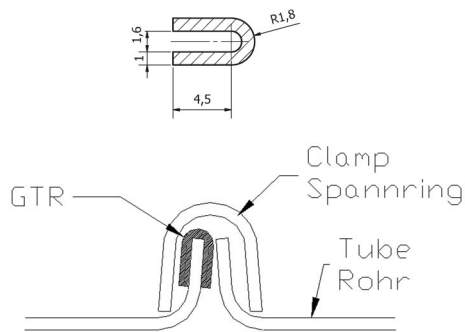

TYPE GTR

Part-No. Artikel Nr.	Dia. mm	Qty/Stück per/pro Box/Karton
GTR-080	80	10
GTR-100	100	10
GTR-120	120	10
GTR-125	125	10
GTR-140	140	10
GTR-150	150	10
GTR-160	160	10
GTR-180	180	10
GTR-200	200	10
GTR-220	220	10
GTR-225	225	10
GTR-250	250	10
GTR-275	275	10
GTR-280	280	10
GTR-300	300	10
GTR-315	315	10
GTR-350	350	10
GTR-355	355	10
GTR-400	400	10
GTR-450	450	10
GTR-500	500	10

Material: Black TPE

Materiale: Schwarz TPE

Place of delivery: ex works / Lieferung: Ab Werk

Delivery time: According to agreement / Lieferzeit: nach Vereinbarung

The reliable connection for hose and tube systems
Die sichere Verbindung für Schlauch- und Rohrsysteme