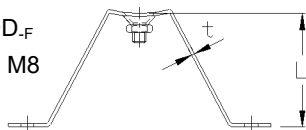

TYPE KVDA/KVDD

KVDA with KVDD_F

KVDA with KVDD_L

KVDA
Bolt: M8

KVDD_F
Bolt: M8

KVDD_L
(1 Pair)
(1 Paar)

Part-No. Artikel Nr.	Dia. mm	Thickness/ Stärke (t)	Width/ Breite (b)	Qty/Stück per/pro Box/Karton
KVDA-080	81,5	2,5	28	40
KVDA-100	101,5	2,5	28	40
KVDA-120	121,5	2,5	28	40
KVDA-125	126,5	2,5	28	40
KVDA-140	141,5	2,5	28	40
KVDA-150	151,5	2,5	28	40
KVDA-160	161,5	2,5	28	40
KVDA-180	181,5	2,5	28	40
KVDA-200	201,5	2,5	28	40
KVDA-225	226,5	2,5	28	40
KVDA-250	251,5	2,5	28	30
KVDA-280	281,5	2,5	28	30
KVDA-300	301,5	2,5	28	30
KVDA-315	316,5	2,5	28	30
KVDA-350	351,5	3,0	40	30
KVDA-400	401,5	3,0	40	30
KVDA-450	451,5	3,0	40	30
KVDA-500	501,5	3,0	40	30
Part-No. Artikel Nr.	L mm	Thickness/ Stärke (t)	Width/ Breite (b)	Qty/Stück per/pro Box/Karton
KVDD _F -080-160	65,0	2,5	28	100
KVDD _F -180-315	65,0	2,5	28	80
Part-No. Artikel Nr.	L mm	Thickness/ Stärke (t)	Width/ Breite (b)	Qty/Stück per/pro Box/Karton
KVDD _L -350	235,0	3,0	40	10
KVDD _L -400	260,0	3,0	40	10
KVDD _L -450	285,0	3,0	40	10
KVDD _L -500	310,0	3,0	40	10

Material: Galvanized steel

Place of delivery: ex works / Lieferung: Ab Werk

Delivery time: According to agreement / Lieferzeit: nach Vereinbarung

The reliable connection for hose and tube systems
Die sichere Verbindung für Schlauch- und Rohrsysteme