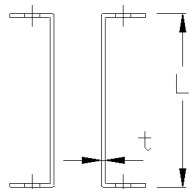

TYPE KVDA/KVDD

KVDA with KVDD_F

KVDA with KVDD_L

KVDA
Bolt: M8

KVDD_F
Bolt: M8

KVDD_L
(1 Pair)
(1 Paar)

Part-No. Artikel Nr.	Dia. mm	Thickness/ Stärke (t)	Width/ Breite (b)	Qty/Stück per/pro Box/Karton
KVDA-080	81,5	2,5	28	40
KVDA-100	101,5	2,5	28	40
KVDA-120	121,5	2,5	28	40
KVDA-125	126,5	2,5	28	40
KVDA-140	141,5	2,5	28	40
KVDA-150	151,5	2,5	28	40
KVDA-160	161,5	2,5	28	40
KVDA-180	181,5	2,5	28	40
KVDA-200	201,5	2,5	28	40
KVDA-225	226,5	2,5	28	40
KVDA-250	251,5	2,5	28	30
KVDA-280	281,5	2,5	28	30
KVDA-300	301,5	2,5	28	30
KVDA-315	316,5	2,5	28	30
KVDA-350	351,5	3,0	40	30
KVDA-400	401,5	3,0	40	30
KVDA-450	451,5	3,0	40	30
KVDA-500	501,5	3,0	40	30
Part-No. Artikel Nr.	L mm	Thickness/ Stärke (t)	Width/ Breite (b)	Qty/Stück per/pro Box/Karton
KVDD _F -080-160	65,0	2,5	28	100
KVDD _F -180-315	65,0	2,5	28	80
Part-No. Artikel Nr.	L mm	Thickness/ Stärke (t)	Width/ Breite (b)	Qty/Stück per/pro Box/Karton
KVDD _L -350	235,0	3,0	40	10
KVDD _L -400	260,0	3,0	40	10
KVDD _L -450	285,0	3,0	40	10
KVDD _L -500	310,0	3,0	40	10

Material: Galvanized steel

Place of delivery: ex works / Lieferung: Ab Werk

Delivery time: According to agreement / Lieferzeit: nach Vereinbarung

The reliable connection for hose and tube systems
Die sichere Verbindung für Schlauch- und Rohrsysteme