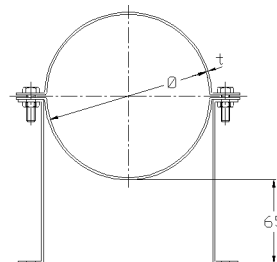

TYPE KVDA/KVDD

KVDA with KVDD_F

KVDA with KVDD_L

KVDA
Bolt: M8

KVDD_F
Bolt: M8

KVDD_L
(1 Pair)
(1 Paar)

Part-No. Artikel Nr.	Dia. mm	Thickness/ Stärke (t)	Width/ Breite (b)	Qty/Stück per/pro Box/Karton
KVDA-080	81,5	2,5	28	40
KVDA-100	101,5	2,5	28	40
KVDA-120	121,5	2,5	28	40
KVDA-125	126,5	2,5	28	40
KVDA-140	141,5	2,5	28	40
KVDA-150	151,5	2,5	28	40
KVDA-160	161,5	2,5	28	40
KVDA-180	181,5	2,5	28	40
KVDA-200	201,5	2,5	28	40
KVDA-225	226,5	2,5	28	40
KVDA-250	251,5	2,5	28	30
KVDA-280	281,5	2,5	28	30
KVDA-300	301,5	2,5	28	30
KVDA-315	316,5	2,5	28	30
KVDA-350	351,5	3,0	40	30
KVDA-400	401,5	3,0	40	30
KVDA-450	451,5	3,0	40	30
KVDA-500	501,5	3,0	40	30
Part-No. Artikel Nr.	L mm	Thickness/ Stärke (t)	Width/ Breite (b)	Qty/Stück per/pro Box/Karton
KVDD _F -080-160	65,0	2,5	28	100
KVDD _F -180-315	65,0	2,5	28	80
Part-No. Artikel Nr.	L mm	Thickness/ Stärke (t)	Width/ Breite (b)	Qty/Stück per/pro Box/Karton
KVDD _L -350	235,0	3,0	40	10
KVDD _L -400	260,0	3,0	40	10
KVDD _L -450	285,0	3,0	40	10
KVDD _L -500	310,0	3,0	40	10