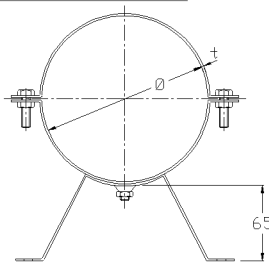

TYPE KVDA/KVDD

KVDA with KVDD_F

KVDA with KVDD_L

KVDA
Bolt: M8

KVDD_F
Bolt: M8

KVDD_L
(1 Pair)
(1 Paar)

Part-No. Artikel Nr.	Dia. mm	Thickness/ Stärke (t)	Width/ Breite (b)	Qty/Stück per/pro Box/Karton
KVDA-080	81,5	2,5	28	40
KVDA-100	101,5	2,5	28	40
KVDA-120	121,5	2,5	28	40
KVDA-125	126,5	2,5	28	40
KVDA-140	141,5	2,5	28	40
KVDA-150	151,5	2,5	28	40
KVDA-160	161,5	2,5	28	40
KVDA-180	181,5	2,5	28	40
KVDA-200	201,5	2,5	28	40
KVDA-225	226,5	2,5	28	40
KVDA-250	251,5	2,5	28	30
KVDA-280	281,5	2,5	28	30
KVDA-300	301,5	2,5	28	30
KVDA-315	316,5	2,5	28	30
KVDA-350	351,5	3,0	40	30
KVDA-400	401,5	3,0	40	30
KVDA-450	451,5	3,0	40	30
KVDA-500	501,5	3,0	40	30
Part-No. Artikel Nr.	L mm	Thickness/ Stärke (t)	Width/ Breite (b)	Qty/Stück per/pro Box/Karton
KVDD _F -080-160	65,0	2,5	28	100
KVDD _F -180-315	65,0	2,5	28	80
Part-No. Artikel Nr.	L mm	Thickness/ Stärke (t)	Width/ Breite (b)	Qty/Stück per/pro Box/Karton
KVDD _L -350	235,0	3,0	40	10
KVDD _L -400	260,0	3,0	40	10
KVDD _L -450	285,0	3,0	40	10
KVDD _L -500	310,0	3,0	40	10